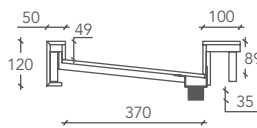

**DOUBLE GROOVE**

LAVABO / WASHBASIN

Misura lavabo Washbasin Size	Misura vasca interna Inner Basin Size	Cod.
<b>L 160 P 52 H 12 (cm)</b>	<b>l 55 p 37 h 5 (cm)</b>	<b>DGROV00001</b>
<b>L 160 P 52 H 15 (cm)</b>	<b>l 55 p 37 h 8 (cm)</b>	<b>DGROV00002</b>
* Misura lavabo personalizzabile Custom Washbasin Size		Cod.
<b>L from 160 to 310 P 52 H 12 (cm)</b>		<b>DGROV1-CUSTOM</b>
<b>L from 160 to 310 P 52 H 15 (cm)</b>		<b>DGROV2-CUSTOM</b>

Misure espresse in millimetri / Measurements in millimetres

VISTA DALL'ALTO / VIEW FROM ABOVE

SEZIONE LATERALE (H= 120mm)  
CROSS SECTION (H= 120mm)

SEZIONE LATERALE (H= 150mm)  
CROSS SECTION (H= 150mm)

Diametro esterno tronchetto filettato di scarico: 1 1/4".  
Outside diameter of threaded drain fitting: 1 1/4".

Sottostruttura realizzata con profili tubolari in ferro e pannelli in polistirene estruso  
Substructure of the washbasin made with tubular iron profile pieces and extruded polyester panels.

**DOUBLE GROOVE**

\* La lunghezza del lavabo Double Groove è personalizzabile da un minimo di 160 ad un massimo di 310 cm.

\* The length of the Double Groove washbasin can be customised from a minimum of 160 to a maximum of 310 cm.