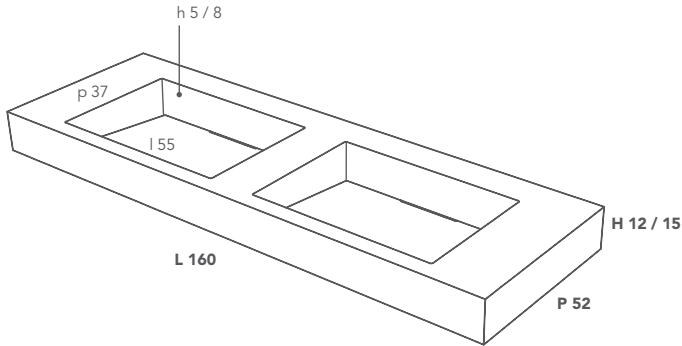

**DOUBLE GROOVE**

LAVABO / WASHBASIN

Misura lavabo Washbasin Size	Misura vasca interna Inner Basin Size	Cod.
<b>L 160 P 52 H 12 (cm)</b>	<b>l 55 p 37 h 5 (cm)</b>	<b>DGROV00001</b>
<b>L 160 P 52 H 15 (cm)</b>	<b>l 55 p 37 h 8 (cm)</b>	<b>DGROV00002</b>
* Misura lavabo personalizzabile Custom Washbasin Size		Cod.
<b>L from 160 to 310 P 52 H 12 (cm)</b>		<b>DGROV1-CUSTOM</b>
<b>L from 160 to 310 P 52 H 15 (cm)</b>		<b>DGROV2-CUSTOM</b>

Misure espresse in millimetri / Measurements in millimetres

VISTA DALL'ALTO / VIEW FROM ABOVE

SEZIONE LATERALE (H= 120mm)  
CROSS SECTION (H= 120mm)

SEZIONE LATERALE (H= 150mm)  
CROSS SECTION (H= 150mm)

Diametro esterno tronchetto filettato di scarico: 1 1/4".  
Outside diameter of threaded drain fitting: 1 1/4".

Sottostruttura realizzata con profili tubolari in ferro e pannelli in polistirene estruso  
Substructure of the washbasin made with tubular iron profile pieces and extruded polyester panels.

**DOUBLE GROOVE**

\* La lunghezza del lavabo Double Groove è personalizzabile da un minimo di 160 ad un massimo di 310 cm.

\* The length of the Double Groove washbasin can be customised from a minimum of 160 to a maximum of 310 cm.