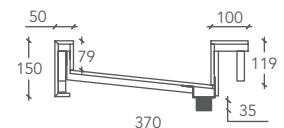

**DOUBLE GROOVE**

LAVABO / WASHBASIN

Misura lavabo Washbasin Size	Misura vasca interna Inner Basin Size	Cod.
<b>L 160 P 52 H 12 (cm)</b>	<b>l 55 p 37 h 5 (cm)</b>	<b>DGROV00001</b>
<b>L 160 P 52 H 15 (cm)</b>	<b>l 55 p 37 h 8 (cm)</b>	<b>DGROV00002</b>
* Misura lavabo personalizzabile Custom Washbasin Size		Cod.
<b>L from 160 to 310 P 52 H 12 (cm)</b>		<b>DGROV1-CUSTOM</b>
<b>L from 160 to 310 P 52 H 15 (cm)</b>		<b>DGROV2-CUSTOM</b>

Misure espresse in millimetri / Measurements in millimetres

VISTA DALL'ALTO / VIEW FROM ABOVE

SEZIONE LATERALE (H= 120mm)  
CROSS SECTION (H= 120mm)

SEZIONE LATERALE (H= 150mm)  
CROSS SECTION (H= 150mm)

Diametro esterno tronchetto filettato di scarico: 1 1/4".  
Outside diameter of threaded drain fitting: 1 1/4".

Sottostruttura realizzata con profili tubolari in ferro e pannelli in polistirene estruso  
Substructure of the washbasin made with tubular iron profile pieces and extruded polyester panels.

**DOUBLE GROOVE**

\* La lunghezza del lavabo Double Groove è personalizzabile da un minimo di 160 ad un massimo di 310 cm.

\* The length of the Double Groove washbasin can be customised from a minimum of 160 to a maximum of 310 cm.