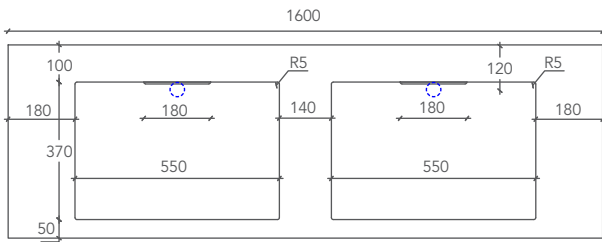

**DOUBLE GROOVE**

LAVABO / WASHBASIN

Misura lavabo Washbasin Size	Misura vasca interna Inner Basin Size	Cod.
<b>L 160 P 52 H 12 (cm)</b>	<b>l 55 p 37 h 5 (cm)</b>	<b>DGROV00001</b>
<b>L 160 P 52 H 15 (cm)</b>	<b>l 55 p 37 h 8 (cm)</b>	<b>DGROV00002</b>
* Misura lavabo personalizzabile Custom Washbasin Size		Cod.
<b>L from 160 to 310 P 52 H 12 (cm)</b>		<b>DGROV1-CUSTOM</b>
<b>L from 160 to 310 P 52 H 15 (cm)</b>		<b>DGROV2-CUSTOM</b>

Misure espresse in millimetri / Measurements in millimetres

VISTA DALL'ALTO / VIEW FROM ABOVE

SEZIONE LATERALE (H= 120mm)  
CROSS SECTION (H= 120mm)

SEZIONE LATERALE (H= 150mm)  
CROSS SECTION (H= 150mm)

Diametro esterno tronchetto filettato di scarico: 1 1/4".  
Outside diameter of threaded drain fitting: 1 1/4".

Sottostruttura realizzata con profili tubolari in ferro e pannelli in polistirene estruso  
Substructure of the washbasin made with tubular iron profile pieces and extruded polyester panels.

**DOUBLE GROOVE**

\* La lunghezza del lavabo Double Groove è personalizzabile da un minimo di 160 ad un massimo di 310 cm.

\* The length of the Double Groove washbasin can be customised from a minimum of 160 to a maximum of 310 cm.