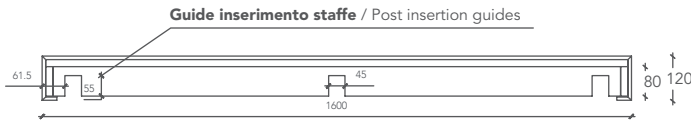

VISTA POSTERIORE (H=120 mm) / REAR VIEW (H=120 mm)