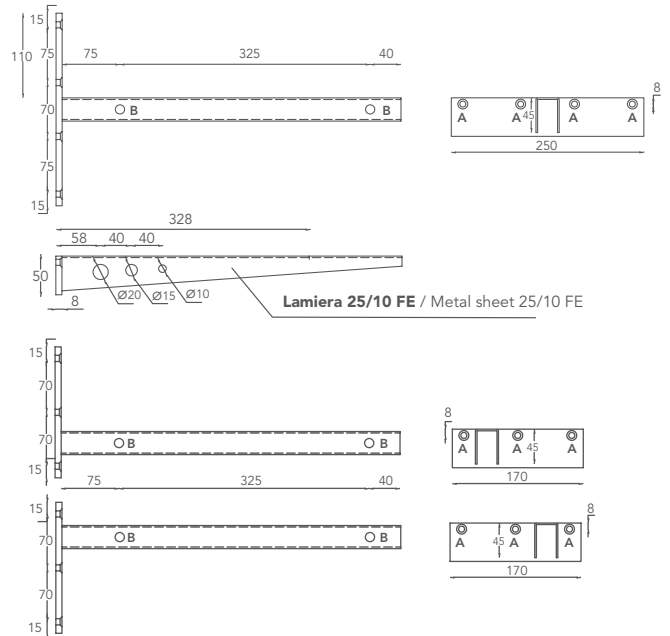

**DOUBLE GROOVE**

LAVABO / WASHBASIN

Misura lavabo Washbasin Size	Misura vasca interna Inner Basin Size	Cod.
<b>L 160 P 52 H 12 (cm)</b>	<b>l 55 p 37 h 5 (cm)</b>	<b>DGROV00001</b>
<b>L 160 P 52 H 15 (cm)</b>	<b>l 55 p 37 h 8 (cm)</b>	<b>DGROV00002</b>
* Misura lavabo personalizzabile Custom Washbasin Size		Cod.
<b>L from 160 to 310 P 52 H 12 (cm)</b>		<b>DGROV1-CUSTOM</b>
<b>L from 160 to 310 P 52 H 15 (cm)</b>		<b>DGROV2-CUSTOM</b>

Misure espresse in millimetri / Measurements in millimetres

VISTA DALL'ALTO / VIEW FROM ABOVE

SEZIONE LATERALE (H= 120mm)  
CROSS SECTION (H= 120mm)

SEZIONE LATERALE (H= 150mm)  
CROSS SECTION (H= 150mm)

Diametro esterno tronchetto filettato di scarico: 1 1/4".  
Outside diameter of threaded drain fitting: 1 1/4".

Sottostruttura realizzata con profili tubolari in ferro e pannelli in polistirene estruso  
Substructure of the washbasin made with tubular iron profile pieces and extruded polyester panels.

**DOUBLE GROOVE**

\* La lunghezza del lavabo Double Groove è personalizzabile da un minimo di 160 ad un massimo di 310 cm.

\* The length of the Double Groove washbasin can be customised from a minimum of 160 to a maximum of 310 cm.