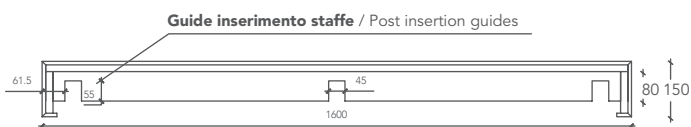

VISTA POSTERIORE (H=150 mm) / REAR VIEW (H=150 mm)