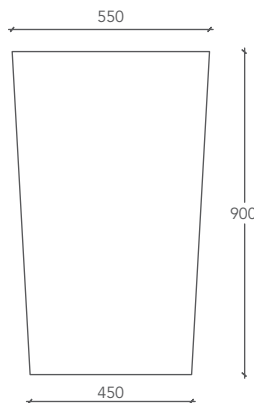

BLOCK

WASCHBECKEN / LAVABO

Abmessungen des Waschbeckens

Mesure lavabo

L 55 P 40 H 90 (cm)

Innenabmessungen der Badewanne

Mesure lavabo interne

l 52 p 37 h 27 (cm)

Cod.

BLOCK00001

Maße in Millimetern / Mesures exprimées en millimètres

ANSICHT VON OBEN / VUE D'EN HAUT

RÜCKANSICHT / VUE POSTÉRIEURE

FRONTANSICHT / VUE FRONTALE

SEITLICHER TEIL / SECTION LATÉRALE

Verchromter Klick-Klack-Abfluss
Bonde clic clac finition chromée