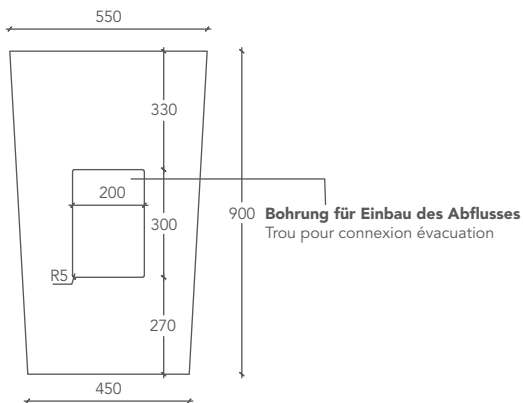

BLOCK

WASCHBECKEN / LAVABO

Abmessungen des Waschbeckens

Mesure lavabo

L 55 P 40 H 90 (cm)

Innenabmessungen der Badewanne

Mesure lavabo interne

l 52 p 37 h 27 (cm)

Cod.

BLOCK00001

Maße in Millimetern / Mesures exprimées en millimètres

ANSICHT VON OBEN / VUE D'EN HAUT

RÜCKANSICHT / VUE POSTÉRIEURE

FRONTANSICHT / VUE FRONTALE

SEITLICHER TEIL / SECTION LATÉRALE

Verchromter Klick-Klack-Abfluss
Bonde clic clac finition chromée

Unterbau aus Feinsteinzeug.
Sous-structure réalisée en grès cérame.

Verchromter Klick-Klack-Abfluss im Lieferumfang.
Fourni avec bonde clic clac finition chromée.

Außendurchmesser Ablassgewindestutzen: 1"¼.
Diamètre externe prise fileté de vidange 1"¼.