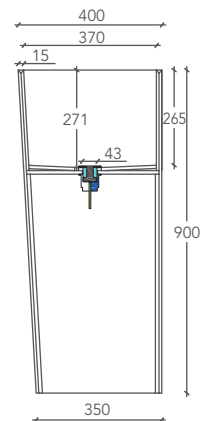

BLOCK

WASCHBECKEN / LAVABO

Abmessungen des Waschbeckens

Mesure lavabo

L 55 P 40 H 90 (cm)

Innenabmessungen der Badewanne

Mesure lavabo interne

l 52 p 37 h 27 (cm)

Cod.

BLOCK00001

Maße in Millimetern / Mesures exprimées en millimètres

ANSICHT VON OBEN / VUE D'EN HAUT

RÜCKANSICHT / VUE POSTÉRIEURE

FRONTANSICHT / VUE FRONTALE

SEITLICHER TEIL / SECTION LATÉRALE

Verchromter Klick-Klack-Abfluss
Bonde clic clac finition chromée

Unterbau aus Feinsteinzeug.
Sous-structure réalisée en grès cérame.

Verchromter Klick-Klack-Abfluss im Lieferumfang.
Fourni avec bonde clic clac finition chromée.

Außendurchmesser Ablassgewindestutzen: 1"¼.
Diamètre externe prise fileté de vidange 1"¼.