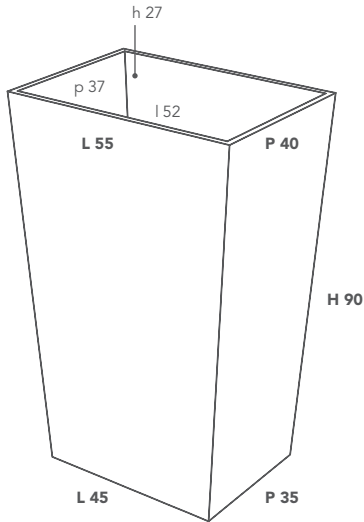

BLOCK

WASCHBECKEN / LAVABO

Abmessungen des Waschbeckens

Mesure lavabo

L 55 P 40 H 90 (cm)

Innenabmessungen der Badewanne

Mesure lavabo interne

l 52 p 37 h 27 (cm)

Cod.

BLOCK00001

Maße in Millimetern / Mesures exprimées en millimètres

ANSICHT VON OBEN / VUE D'EN HAUT

RÜCKANSICHT / VUE POSTÉRIEURE

FRONTANSICHT / VUE FRONTALE

SEITLICHER TEIL / SECTION LATÉRALE

Verchromter Klick-Klack-Abfluss
Bonde clic clac finition chromée