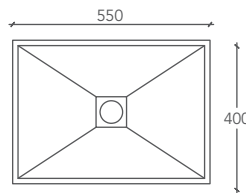

BLOCK

WASCHBECKEN / LAVABO

Abmessungen des Waschbeckens

Mesure lavabo

L 55 P 40 H 90 (cm)

Innenabmessungen der Badewanne

Mesure lavabo interne

l 52 p 37 h 27 (cm)

Cod.

BLOCK00001

Maße in Millimetern / Mesures exprimées en millimètres

ANSICHT VON OBEN / VUE D'EN HAUT

RÜCKANSICHT / VUE POSTÉRIEURE

FRONTANSICHT / VUE FRONTALE

SEITLICHER TEIL / SECTION LATÉRALE

Verchromter Klick-Klack-Abfluss
Bonde clic clac finition chromée