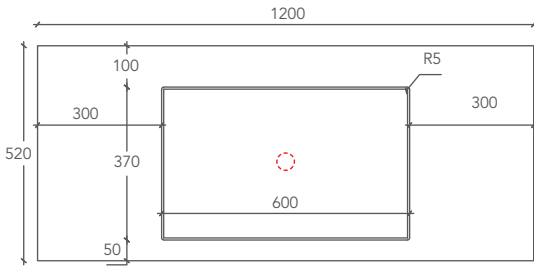

FLAT2-CUSTOM

Misure espresse in millimetri / Measurements in millimetres

VISTA DALL'ALTO / VIEW FROM ABOVE

SEZIONE LATERALE (H= 120mm)
CROSS SECTION (H= 120mm)

SEZIONE LATERALE (H= 150mm)
CROSS SECTION (H= 150mm)

* The length of the Flat washbasin can be customised from a minimum of 160 to a maximum of 310 cm.

ItalgranitiLIVE washbasins: these can be supplied with cut-outs for taps and fittings upon request. Please remember to send us the relevant technical data sheet with your order.

l 60 p 37 h 6 (cm)

FLAT000001

L 120 P 52 H 15 (cm)

l 60 p 37 h 9 (cm)

FLAT000002

*** Medida lavabo personalizable**

Размер умывальника может быть выбран заказчиком

Cod.

L from 100 to 310 P 52 H 12 (cm)

FLAT1-CUSTOM

L from 100 to 310 P 52 H 15 (cm)

FLAT2-CUSTOM

Medidas en milímetros / Размеры указаны в миллиметрах

VISTA SUPERIOR / ВИД С ВЕРХУ

SECCIÓN LATERAL (H= 120mm)

ПОПЕРЕЧНЫЙ РАЗРЕЗ (H= 120мм)