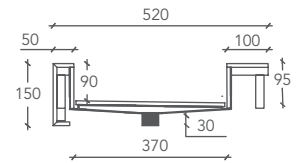

FLAT

LAVABO / WASHBASIN

Misura lavabo
Washbasin Size

Misura vasca interna
Inner Basin Size

Cod.

L 120 P 52 H 12 (cm)

I 60 p 37 h 6 (cm)

FLAT000001

L 120 P 52 H 15 (cm)

I 60 p 37 h 9 (cm)

FLAT000002

*** Misura lavabo personalizzabile**
Custom Washbasin Size

Cod.

L from 100 to 310 P 52 H 12 (cm)

FLAT1-CUSTOM

L from 100 to 310 P 52 H 15 (cm)

FLAT2-CUSTOM

Misure espresse in millimetri / Measurements in millimetres

VISTA DALL'ALTO / VIEW FROM ABOVE

SEZIONE LATERALE (H= 120mm)
CROSS SECTION (H= 120mm)

SEZIONE LATERALE (H= 150mm)
CROSS SECTION (H= 150mm)

Stainless steel water tray open for inspection.

Diametro esterno tronchetto filettato di scarico: 1"1/4.

Outside diameter of threaded drain fitting: 1"1/4.

MATERIALI E FINITURE / MATERIALS & FINISHES

Tutti i complementi e accessori ItalgranitiLIVE sono realizzati con la gamma di lastre in gres porcellanato Mega spessore 6 mm.