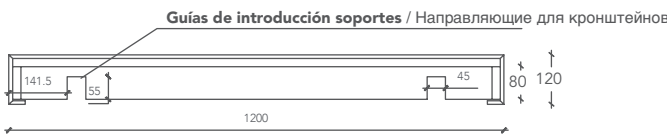

VISTA POSTERIOR (H=120 mm) / ВИД С ЗАДИ (H=120 мм)