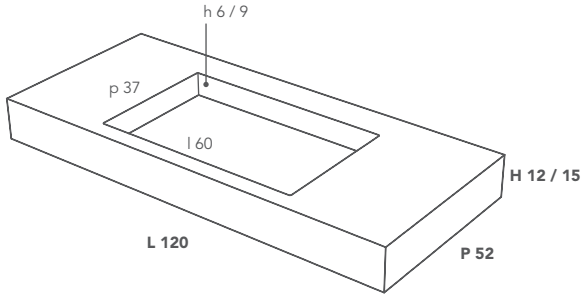

FLAT

LAVABO / УМЫВАЛЬНИК

Medidas lavabo

Размер умывальника

Medidas lavabo interior

Размер внутренней раковины

Cod.

L 120 P 52 H 12 (cm)

l 60 p 37 h 6 (cm)

FLAT000001

L 120 P 52 H 15 (cm)

l 60 p 37 h 9 (cm)

FLAT000002

* Medida lavabo personalizable

Размер умывальника может быть выбран заказчиком

Cod.

L from 100 to 310 P 52 H 12 (cm)

FLAT1-CUSTOM

L from 100 to 310 P 52 H 15 (cm)

FLAT2-CUSTOM

Medidas en milímetros / Размеры указаны в миллиметрах