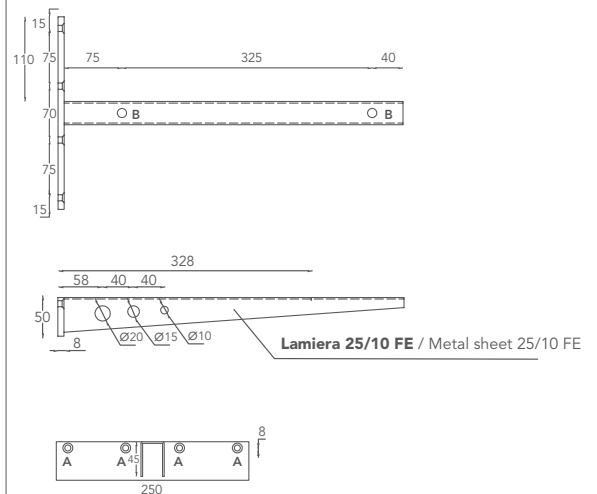

FLAT2-CUSTOM

Misure espresse in millimetri / Measurements in millimetres

VISTA DALL'ALTO / VIEW FROM ABOVE

SEZIONE LATERALE (H= 120mm)
CROSS SECTION (H= 120mm)

SEZIONE LATERALE (H= 150mm)
CROSS SECTION (H= 150mm)

VISTA POSTERIORE (H=120 mm) / REAR VIEW (H=120 mm)

VISTA POSTERIORE (H=150 mm) / REAR VIEW (H=150 mm)

STAFFE DI SUPPORTO / SUPPORT POSTS

A= foro \varnothing 13 SV. \varnothing 13 per vite M6 TSP / A= \varnothing 8 SV hole. \varnothing 13 for M6 TSP screw
B= foro \varnothing 12 passante per ins. M8 / B= hole \varnothing 12 through for ins. M8

Stainless steel water tray open for inspection.

Diametro esterno tronchetto filettato di scarico: 1"1/4.

Outside diameter of threaded drain fitting: 1"1/4.

MATERIALI E FINITURE / MATERIALS & FINISHES

Tutti i complementi e accessori ItalgranitiLIVE sono realizzati con la gamma di lastre in gres porcellanato Mega spessore 6 mm.