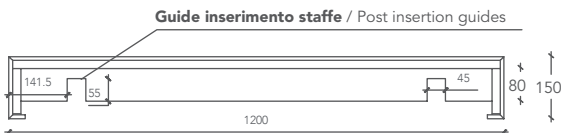

VISTA POSTERIORE (H=150 mm) / REAR VIEW (H=150 mm)

STAFFE DI SUPPORTO / SUPPORT POSTS