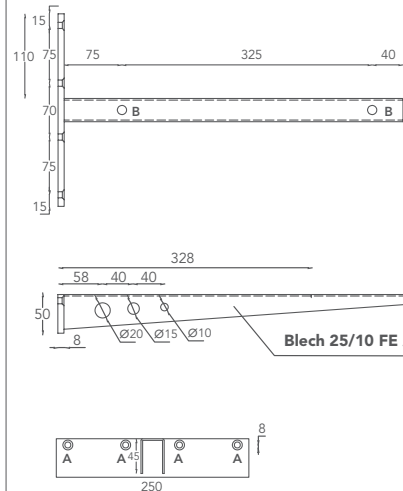

HALTERBÜGEL / FIXATIONS DE SUPPORT

A= loch $\varnothing$ 8 SV. $\varnothing$ 13 fuer Schraube M6 TSP / A= perçage $\varnothing$ 8 fraisé $\varnothing$ 13 pour vis M6 TSP
B= durchgehende Bohrung $\varnothing$ 12 für M8 / B= trou $\varnothing$ 12 passant pour ins. M8