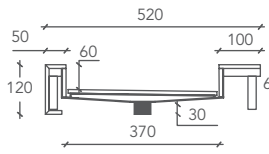

FLAT2-CUSTOM

Misure espresse in millimetri / Measurements in millimetres

VISTA DALL'ALTO / VIEW FROM ABOVE

SEZIONE LATERALE (H= 120mm)
CROSS SECTION (H= 120mm)

SEZIONE LATERALE (H= 150mm)
CROSS SECTION (H= 150mm)

l 60 p 37 h 6 (cm)

FLAT000001

L 120 P 52 H 15 (cm)

l 60 p 37 h 9 (cm)

FLAT000002

*** Medida lavabo personalizable**

Размер умывальника может быть выбран заказчиком

Cod.

L from 100 to 310 P 52 H 12 (cm)

FLAT1-CUSTOM

L from 100 to 310 P 52 H 15 (cm)

FLAT2-CUSTOM

Medidas en milímetros / Размеры указаны в миллиметрах

VISTA SUPERIOR / ВИД С ВЕРХУ

SECCIÓN LATERAL (H= 120mm)

ПОПЕРЕЧНЫЙ РАЗРЕЗ (H= 120мм)

SEZIONE LATERALE (H= 150mm)

ПОПЕРЕЧНЫЙ РАЗРЕЗ (H= 150мм)

VISTA POSTERIOR (H=120 mm) / ВИД С ЗАДИ (H=120 мм)

VISTA POSTERIOR (H=150 mm) / ВИД С ЗАДИ (H=150 мм)

SOPORTES / ОПОРНЫЕ КРОНШТЕЙНЫ

A= agujero ø 8 SV. ø 13 por tornillo M6 TSP / A= отверстие ø 8 SV. ø 13 для винта M6 TSP