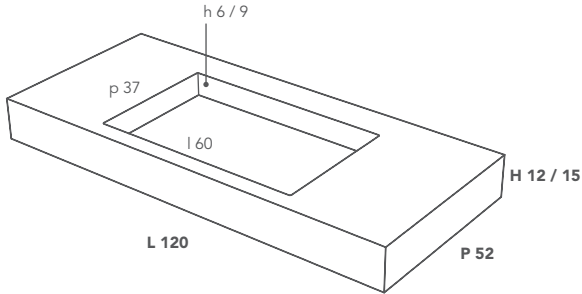

FLAT

WASCHBECKEN / LAVABO

Abmessungen des Waschbeckens

Mesure lavabo

L 120 P 52 H 12 (cm)

L 120 P 52 H 15 (cm)

Innenabmessungen der Badewanne

Mesure lavabo interne

I 60 p 37 h 6 (cm)

I 60 p 37 h 9 (cm)

Cod.

FLAT000001

FLAT000002

* Individuell wählbare Abmessungen der Waschbecken

Dimension Lavabo personnalisable

Cod.

L from 100 to 310 P 52 H 12 (cm)

FLAT1-CUSTOM

L from 100 to 310 P 52 H 15 (cm)

FLAT2-CUSTOM

Maße in Millimetern / Mesures exprimées en millimètres