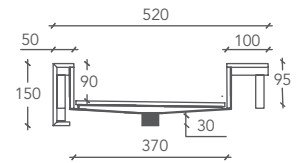

SEZIONE LATERALE (H= 150mm)

ПОПЕРЕЧНЫЙ РАЗРЕЗ (H= 150мм)