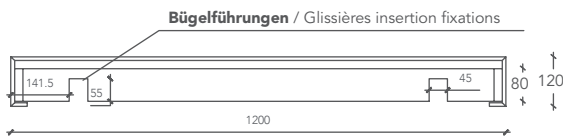

L from 100 to 310 P 52 H 12 (cm)

FLAT1-CUSTOM

L from 100 to 310 P 52 H 15 (cm)

FLAT2-CUSTOM

Maße in Millimetern / Mesures exprimées en millimètres

ANSICHT VON OBEN / VUE D'EN HAUT

SEITLICHER TEIL (H= 120mm)

SECTION LATÉRALE (H= 120mm)

SEITLICHER TEIL (H= 150mm)

SECTION LATÉRALE (H= 150mm)

RÜCKANSICHT (H=120 mm) / VUE POSTÉRIEURE (H=120 mm)

RÜCKANSICHT (H=150 mm) / VUE POSTÉRIEURE (H=150 mm)

HALTERBÜGEL / FIXATIONS DE SUPPORT