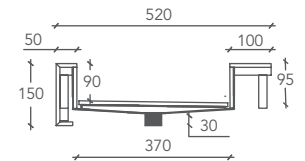

SEITLICHER TEIL (H= 150mm)

SECTION LATÉRALE (H= 150mm)