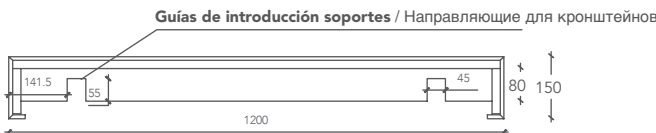

SEZIONE LATERALE (H= 150mm)

ПОПЕРЕЧНЫЙ РАЗРЕЗ (H= 150мм)

VISTA POSTERIOR (H=120 mm) / ВИД С ЗАДИ (H=120 мм)

VISTA POSTERIOR (H=150 mm) / ВИД С ЗАДИ (H=150 мм)

SOPORTES / ОПОРНЫЕ КРОНШТЕЙНЫ

A= agujero ø 8 SV. ø 13 por tornillo M6 TSP / A= отверстие ø 8 SV. ø 13 для винта M6 TSP