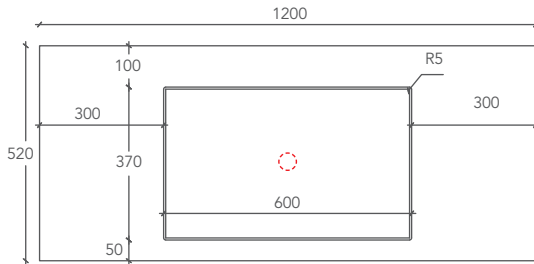

FLAT2-CUSTOM

Misure espresse in millimetri / Measurements in millimetres

VISTA DALL'ALTO / VIEW FROM ABOVE

SEZIONE LATERALE (H= 120mm)
CROSS SECTION (H= 120mm)

SEZIONE LATERALE (H= 150mm)
CROSS SECTION (H= 150mm)

L from 100 to 310 P 52 H 12 (cm)

FLAT1-CUSTOM

L from 100 to 310 P 52 H 15 (cm)

FLAT2-CUSTOM

Maße in Millimetern / Mesures exprimées en millimètres

ANSICHT VON OBEN / VUE D'EN HAUT

SEITLICHER TEIL (H= 120mm)