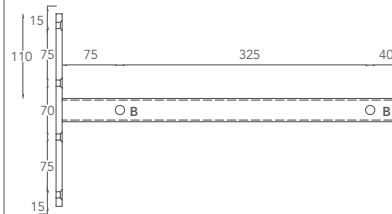

SEZIONE LATERALE (H= 150mm)

ПОПЕРЕЧНЫЙ РАЗРЕЗ (H= 150мм)

VISTA POSTERIOR (H=120 mm) / ВИД С ЗАДИ (H=120 мм)

VISTA POSTERIOR (H=150 mm) / ВИД С ЗАДИ (H=150 мм)

SOPORTES / ОПОРНЫЕ КРОНШТЕЙНЫ

A= agujero ø 8 SV. ø 13 por tornillo M6 TSP / A= отверстие ø 8 SV. ø 13 для винта M6 TSP

B= agujero ø 12 pasante para pieza intercalar M8 / B= сквозное отверстие ø 12 под M8

Estructura inferior del lavabo realizada con perfiles tubulares de hierro y paneles de poliestireno extruido.

Поддерживающая конструкция умывальника выполнена из железных трубчатых профилей и панелей из экструдированного полистирола.