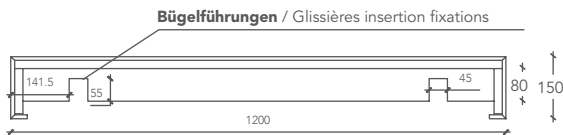

L from 100 to 310 P 52 H 12 (cm)

FLAT1-CUSTOM

L from 100 to 310 P 52 H 15 (cm)

FLAT2-CUSTOM

Maße in Millimetern / Mesures exprimées en millimètres

ANSICHT VON OBEN / VUE D'EN HAUT

SEITLICHER TEIL (H= 120mm)

SECTION LATÉRALE (H= 120mm)

SEITLICHER TEIL (H= 150mm)

SECTION LATÉRALE (H= 150mm)

RÜCKANSICHT (H=120 mm) / VUE POSTÉRIEURE (H=120 mm)

RÜCKANSICHT (H=150 mm) / VUE POSTÉRIEURE (H=150 mm)

HALTERBÜGEL / FIXATIONS DE SUPPORT