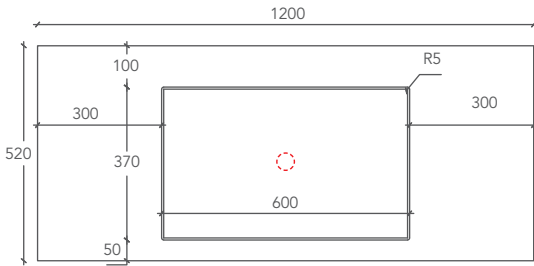

FLAT

LAVABO / WASHBASIN

Misura lavabo
Washbasin Size

Misura vasca interna
Inner Basin Size

Cod.

L 120 P 52 H 12 (cm)

I 60 p 37 h 6 (cm)

FLAT000001

L 120 P 52 H 15 (cm)

I 60 p 37 h 9 (cm)

FLAT000002

*** Misura lavabo personalizzabile**
Custom Washbasin Size

Cod.

L from 100 to 310 P 52 H 12 (cm)

FLAT1-CUSTOM

L from 100 to 310 P 52 H 15 (cm)

FLAT2-CUSTOM

Misure espresse in millimetri / Measurements in millimetres

VISTA DALL'ALTO / VIEW FROM ABOVE

SEZIONE LATERALE (H= 120mm)
CROSS SECTION (H= 120mm)

SEZIONE LATERALE (H= 150mm)
CROSS SECTION (H= 150mm)

L from 100 to 310 P 52 H 12 (cm)

FLAT1-CUSTOM

L from 100 to 310 P 52 H 15 (cm)

FLAT2-CUSTOM

Medidas en milímetros / Размеры указаны в миллиметрах

VISTA SUPERIOR / ВИД С ВЕРХУ

SECCIÓN LATERAL (H= 120mm)

ПОПЕРЕЧНЫЙ РАЗРЕЗ (H= 120мм)