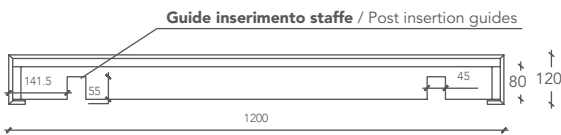

VISTA POSTERIORE (H=120 mm) / REAR VIEW (H=120 mm)