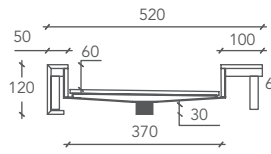

SEITLICHER TEIL (H= 120mm)

SECTION LATÉRALE (H= 120mm)