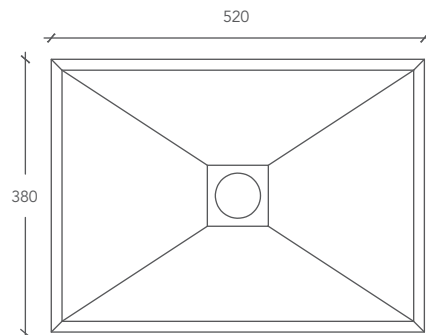

VISTA SUPERIOR / ВИД СВЕРХУ

Válvula de desagüe cromada con sistema clic-clac
Донный клапан click-clack с хромированной отделкой

Estructura inferior de gres porcelánico.
Поддерживающая конструкция выполнена из керамогранита.

Incluye válvula de desagüe cromada con sistema clic-clac.
Поставляется с донным клапаном click-clack с хромированной отделкой.

Diámetro exterior del empalme roscado de desagüe: 1" 1/4.
Наружный диаметр сливного резьбового патрубка: 1" 1/4.