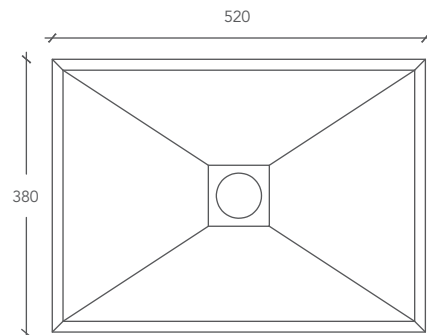

ANSICHT VON OBEN / VUE D'EN HAUT

Verchromter Klick-Klack-Abfluss
Bonde clic clac finition chromée

Unterbau aus Feinsteinzeug.
Sous-structure réalisée en grès cérame.

Verchromter Klick-Klack-Abfluss im Lieferumfang.
Fourni avec bonde clic clac finition chromée.

Außendurchmesser Ablassgewindestutzen: 1"¼.
Diamètre externe prise fileté de vidange 1"¼.