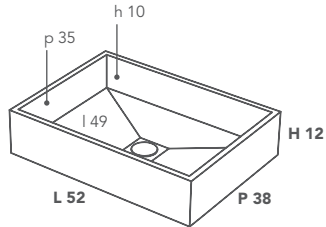

**Diámetro exterior del empalme roscado de desagüe: 1" 1/4.**  
Наружный диаметр сливного резьбового патрубка: 1" 1/4.

**BASIN**

WASCHBECKEN / LAVABO

**Abmessungen des Waschbeckens**

Mesure lavabo

**L 52 P 38 H 12 (cm)**

**Innenabmessungen der Badewanne**

Mesure lavabo interne

**l 49 p 35 h 10 (cm)**