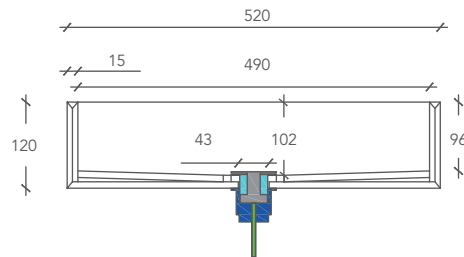

SEITLICHER QUERSCHNITT / SECTION LATÉRALE