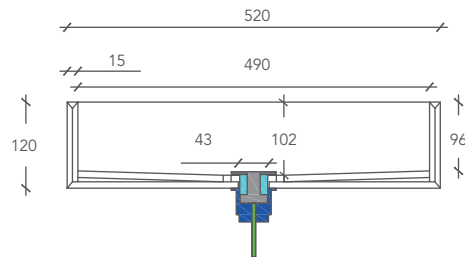

**BASIN**

LAVABO / УМЫВАЛЬНИК

**Medidas lavabo**  
Размер умывальника  
**L 52 P 38 H 12 (cm)**

**Medidas lavabo interior**  
Размер внутренней раковины  
**l 49 p 35 h 10 (cm)**

**Cod.**  
**BASIN00001**

**Medidas en milímetros / Размеры указаны в миллиметрах**

**SECCIÓN LATERAL / ПОПЕРЕЧНЫЙ РАЗРЕЗ**

**VISTA SUPERIOR / ВИД СВЕРХУ**

**Válvula de desagüe cromada con sistema clic-clac**  
Донный клапан click-clack с хромированной отделкой