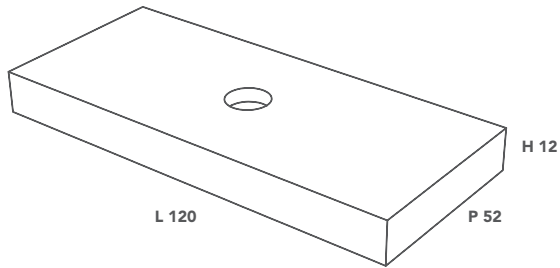

PLAN

ENCIMERA LAVABO / ПОВЕРХНОСТЬ ПОД УМЫВАЛЬНИК

Medidas encimera lavabo

Размер поверхности под умывальник

Cod.

L 120 P 52 H 12 (cm)

PLAN000001

*** Medidas encimera lavabo personalizable**

Размер поверхности под умывальник может быть выбран заказчиком

Cod.

L from 100 to 310 P 52 H 12 (cm)

PLAN1-CUSTOM

Medidas en milímetros / Размеры указаны в миллиметрах

VISTA POSTERIOR / ВИД СЗАДИ

SECCIÓN LATERAL / ПОПЕРЕЧНЫЙ РАЗРЕЗ

Estructura inferior del lavabo realizada con perfiles tubulares de hierro y paneles de poliestireno extruido.

Поддерживающая конструкция умывальника выполнена из железных трубчатых профилей и панелей из экструдированного полистирола.

PLAN

* La longitud de la encimera Plan se puede personalizar desde un mínimo de 160 hasta un máximo de 310 cm.

* Длина Plan может быть выбрана заказчиком в диапазоне от 160 до 310 см.

Bajo pedido, se puede suministrar con orificios para la grifería. Al realizar el pedido, se recomienda enviar la ficha técnica.