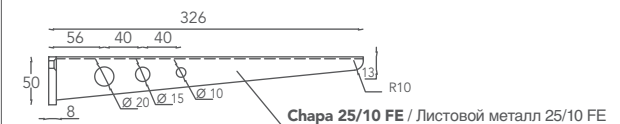

SOPORTES / ОПОРНЫЕ КРОНШТЕЙНЫ

A= orificio SV. Ø 13 para tornillo M6 TSP / A= отверстие SV. Ø 13 для болта M6TSP

B= orificio Ø 12 pasante para pieza intercalar M8 / B= сквозное отверстие Ø 12 под M8