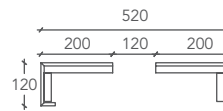

PLAN

ENCIMERA LAVABO / ПОВЕРХНОСТЬ ПОД УМЫВАЛЬНИК

Medidas encimera lavabo

Размер поверхности под умывальник

Cod.

L 120 P 52 H 12 (cm)

PLAN000001

*** Medidas encimera lavabo personalizable**

Размер поверхности под умывальник может быть выбран заказчиком

Cod.

L from 100 to 310 P 52 H 12 (cm)

PLAN1-CUSTOM

Medidas en milímetros / Размеры указаны в миллиметрах

VISTA POSTERIOR / ВИД СЗАДИ

SECCIÓN LATERAL / ПОПЕРЕЧНЫЙ РАЗРЕЗ

VISTA SUPERIOR / ВИД СВЕРХУ

SOPORTES / ОПОРНЫЕ КРОНШТЕЙНЫ

A= orificio SV. Ø 13 para tornillo M6 TSP / A= отверстие SV. Ø 13 для болта M6TSP

B= orificio Ø 12 pasante para pieza intercalar M8 / B= сквозное отверстие Ø 12 под M8

PLAN

* La longitud de la encimera Plan se puede personalizar desde un mínimo de 160 hasta un máximo de 310 cm.

* Длина Plan может быть выбрана заказчиком в диапазоне от 160 до 310 см.

Bajo pedido, se puede suministrar con orificios para la grifería. Al realizar el pedido, se recomienda enviar la ficha técnica.