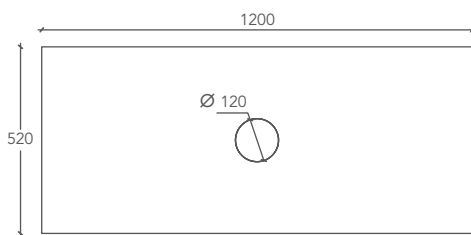

SECCIÓN LATERAL / ПОПЕРЕЧНЫЙ РАЗРЕЗ

VISTA SUPERIOR / ВИД СВЕРХУ