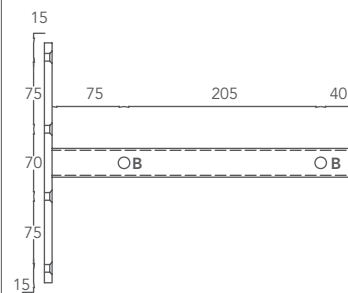

PLAN

ENCIMERA LAVABO / ПОВЕРХНОСТЬ ПОД УМЫВАЛЬНИК

Medidas encimera lavabo

Размер поверхности под умывальник

Cod.

L 120 P 52 H 12 (cm)

PLAN000001

*** Medidas encimera lavabo personalizable**

Размер поверхности под умывальник может быть выбран заказчиком

Cod.

L from 100 to 310 P 52 H 12 (cm)

PLAN1-CUSTOM

Medidas en milímetros / Размеры указаны в миллиметрах

VISTA POSTERIOR / ВИД СЗАДИ

SECCIÓN LATERAL / ПОПЕРЕЧНЫЙ РАЗРЕЗ

VISTA SUPERIOR / ВИД СВЕРХУ

SOPORTES / ОПОРНЫЕ КРОНШТЕЙНЫ

A= orificio SV. Ø 13 para tornillo M6 TSP / A= отверстие SV. Ø 13 для болта M6TSP

B= orificio Ø 12 pasante para pieza intercalar M8 / B= сквозное отверстие Ø 12 под M8

PLAN

* La longitud de la encimera Plan se puede personalizar desde un mínimo de 160 hasta un máximo de 310 cm.

* Длина Plan может быть выбрана заказчиком в диапазоне от 160 до 310 см.

Bajo pedido, se puede suministrar con orificios para la grifería. Al realizar el pedido, se recomienda enviar la ficha técnica.