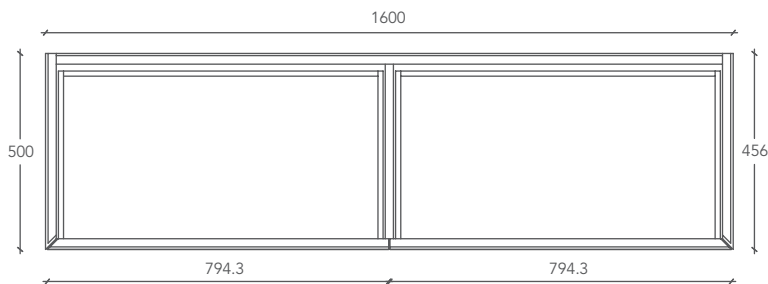

**DOUBLE LOFTY**

MÖBEL / MEUBLE

**Abmessungen des Möbels**  
Mesure Meuble

**L 160 P 50 H 38 (cm)**

**Cod.**

**DLOFT00001**

**Maße in Millimetern / Mesures exprimées en millimètres**

**SENKRECHTER QUERSCHNITT 1 / SECTION VERTICALE 1**

**SENKRECHTER QUERSCHNITT 2 / SECTION VERTICALE 2**

**WAAGRECHTER QUERSCHNITT / SECTION HORIZONTALE**

**Möbelunterbau aus weißen Melaminharzplatten.**  
Sous-structure du meuble en revêtement blanc.

**Schienen für den vollständigen Auszug der Schubladen mit gedämpften Schließbewegungen (Tragkraft 30 kg pro Schublade).**

Coulisses de grands tiroirs à extraction totale avec fermetures amorties (charge 30 kg l'un).