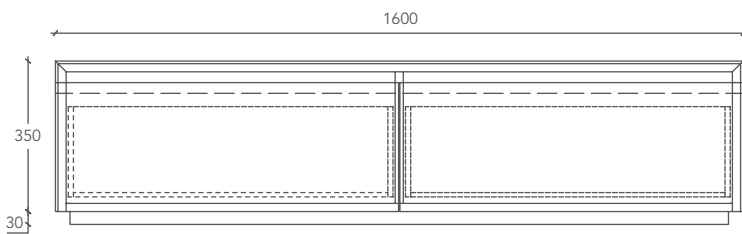

**DOUBLE LOFTY**

MÖBEL / MEUBLE

**Abmessungen des Möbels**  
Mesure Meuble

**L 160 P 50 H 38 (cm)**

**Cod.**

**DLOFT00001**

**Maße in Millimetern / Mesures exprimées en millimètres**

**SENKRECHTER QUERSCHNITT 1 / SECTION VERTICALE 1**

**SENKRECHTER QUERSCHNITT 2 / SECTION VERTICALE 2**

**WAAGRECHTER QUERSCHNITT / SECTION HORIZONTALE**

**Möbelunterbau aus weißen Melaminharzplatten.**  
Sous-structure du meuble en revêtement blanc.

**Schienen für den vollständigen Auszug der Schubladen mit gedämpften Schließbewegungen (Tragkraft 30 kg pro Schublade).**

Coulisses de grands tiroirs à extraction totale avec fermetures amorties (charge 30 kg l'un).