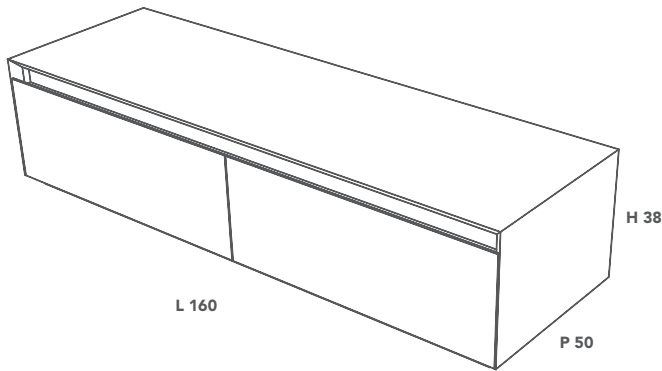

**DOUBLE LOFTY**

MÖBEL / MEUBLE

**Abmessungen des Möbels**  
Mesure Meuble

**L 160 P 50 H 38 (cm)**

**Cod.**

**DLOFT00001**

**Maße in Millimetern / Mesures exprimées en millimètres**

**SENKRECHTER QUERSCHNITT 1 / SECTION VERTICALE 1**

**SENKRECHTER QUERSCHNITT 2 / SECTION VERTICALE 2**

**WAAGRECHTER QUERSCHNITT / SECTION HORIZONTALE**

**Möbelunterbau aus weißen Melaminharzplatten.**  
Sous-structure du meuble en revêtement blanc.

**Schienen für den vollständigen Auszug der Schubladen mit gedämpften Schließbewegungen (Tragkraft 30 kg pro Schublade).**

Coulisses de grands tiroirs à extraction totale avec fermetures amorties (charge 30 kg l'un).