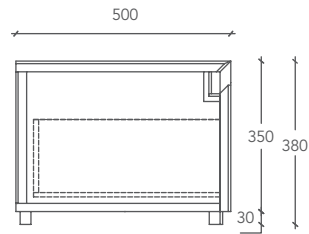

**DOUBLE LOFTY**

MÖBEL / MEUBLE

**Abmessungen des Möbels**  
Mesure Meuble

**L 160 P 50 H 38 (cm)**

**Cod.**

**DLOFT00001**

**Maße in Millimetern / Mesures exprimées en millimètres**

**SENKRECHTER QUERSCHNITT 1 / SECTION VERTICALE 1**

**SENKRECHTER QUERSCHNITT 2 / SECTION VERTICALE 2**

**WAAGRECHTER QUERSCHNITT / SECTION HORIZONTALE**

**Möbelunterbau aus weißen Melaminharzplatten.**  
Sous-structure du meuble en revêtement blanc.

**Schienen für den vollständigen Auszug der Schubladen mit gedämpften Schließbewegungen (Tragkraft 30 kg pro Schublade).**