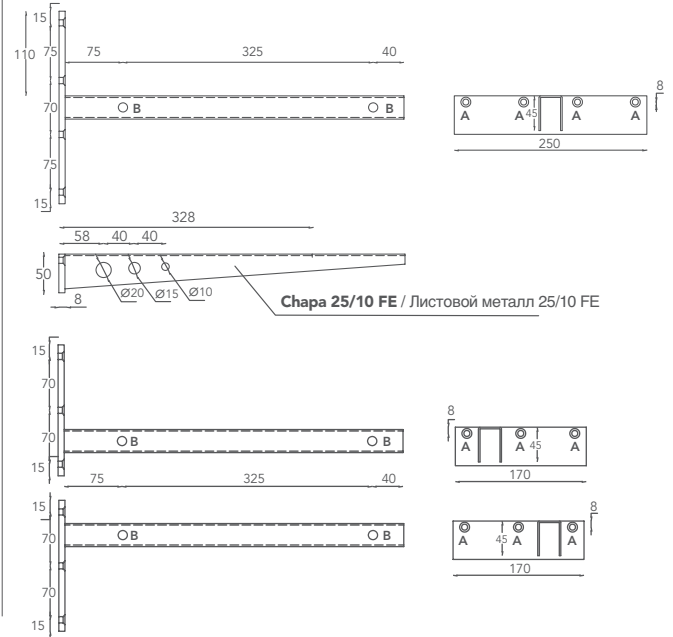

L from 160 to 310 P 52 H 15 (cm)

DFLAT2-CUSTOM

Medidas en milímetros / Размеры указаны в миллиметрах

VISTA SUPERIOR / ВИД С ВЕРХУ

SECCIÓN LATERAL (H= 120mm)

ПОПЕРЕЧНЫЙ РАЗРЕЗ (H= 120мм)

SEZIONE LATERALE (H= 150mm)

ПОПЕРЕЧНЫЙ РАЗРЕЗ (H= 150мм)

VISTA POSTERIOR (H=120 mm) / ВИД С ЗАДИ (H=120 мм)

VISTA POSTERIOR (H=150 mm) / ВИД С ЗАДИ (H=150 мм)

SOPORTES / ОПОРНЫЕ КРОНШТЕЙНЫ

A= agujero Ø 8 SV. Ø 13 por tornillo M6 TSP / A= отверстие Ø 8 SV. Ø 13 для винта M6 TSP

B= agujero Ø 12 pasante para pieza intercalar M8 / B= сквозное отверстие Ø 12 под M8

Estructura inferior del lavabo realizada con perfiles tubulares de hierro y paneles de poliestireno extruido.

Поддерживающая конструкция умывальника выполнена из железных трубчатых профилей и панелей из экструдированного полистирола.

Depósito de recogida del agua inspeccionable de acero inoxidable.

Инспектируемый каплесборник из нержавеющей стали.

Diámetro exterior del empalme roscado de desagüe: 1 1/4.

Наружный диаметр сливного резьбового патрубка: 1 1/4.