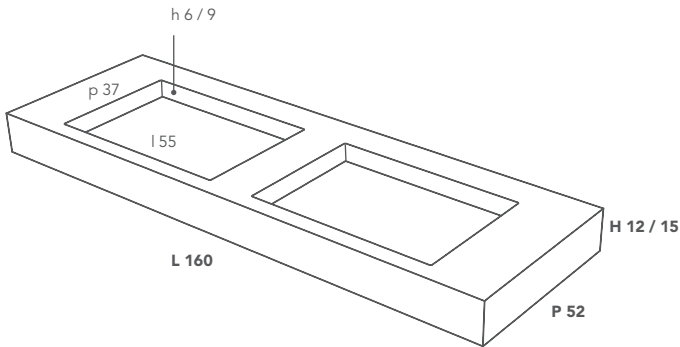

DOUBLE FLAT

LAVABO / УМЫВАЛЬНИК

Medidas lavabo
Размер умывальника

Medidas lavabo interior
Размер внутренней раковины

Cod.

L 160 P 52 H 12 (cm)

I 55 p 37 h 6 (cm)

DFLAT00001

L 160 P 52 H 15 (cm)

I 55 p 37 h 9 (cm)

DFLAT00002

*** Medida lavabo personalizable**

Размер умывальника может быть выбран заказчиком

Cod.

L from 160 to 310 P 52 H 12 (cm)

DFLAT1-CUSTOM

L from 160 to 310 P 52 H 15 (cm)

DFLAT2-CUSTOM

Medidas en milímetros / Размеры указаны в миллиметрах

VISTA SUPERIOR / ВИД С ВЕРХУ

SECCIÓN LATERAL (H= 120mm)

ПОПЕРЕЧНЫЙ РАЗРЕЗ (H= 120мм)

SEZIONE LATERALE (H= 150mm)

B= agujero Ø 12 pasante para pieza intercalar M8 / B= сквозное отверстие Ø 12 под M8

Estructura inferior del lavabo realizada con perfiles tubulares de hierro y paneles de poliestireno extruido.

Поддерживающая конструкция умывальника выполнена из железных трубчатых профилей и панелей из экструдированного полистирола.