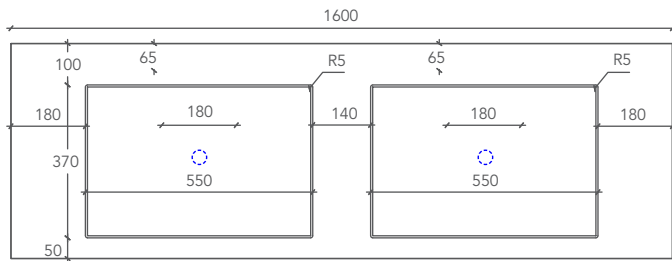

DOUBLE FLAT

LAVABO / УМЫВАЛЬНИК

Medidas lavabo
Размер умывальника

Medidas lavabo interior
Размер внутренней раковины

Cod.

L 160 P 52 H 12 (cm)

I 55 p 37 h 6 (cm)

DFLAT00001

L 160 P 52 H 15 (cm)

I 55 p 37 h 9 (cm)

DFLAT00002

*** Medida lavabo personalizable**

Размер умывальника может быть выбран заказчиком

Cod.

L from 160 to 310 P 52 H 12 (cm)

DFLAT1-CUSTOM

L from 160 to 310 P 52 H 15 (cm)

DFLAT2-CUSTOM

Medidas en milímetros / Размеры указаны в миллиметрах

VISTA SUPERIOR / ВИД С ВЕРХУ

SECCIÓN LATERAL (H= 120mm)

ПОПЕРЕЧНЫЙ РАЗРЕЗ (H= 120мм)

SEZIONE LATERALE (H= 150mm)

DOUBLE FLAT

* La longitud del lavabo Double Flat se puede personalizar desde un mínimo de 160 hasta un máximo de 310 cm.

* Длина умывальника Double Flat может быть выбрана заказчиком в диапазоне от 160 до 310 см.