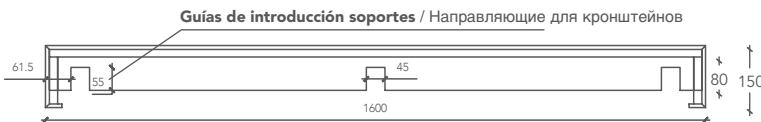

L 160 P 52 H 15 (cm)

I 55 p 37 h 9 (cm)

DFLAT00002

*** Medida lavabo personalizable**

Размер умывальника может быть выбран заказчиком

Cod.

L from 160 to 310 P 52 H 12 (cm)

DFLAT1-CUSTOM

L from 160 to 310 P 52 H 15 (cm)

DFLAT2-CUSTOM

Medidas en milímetros / Размеры указаны в миллиметрах

VISTA SUPERIOR / ВИД С ВЕРХУ

SECCIÓN LATERAL (H= 120mm)

ПОПЕРЕЧНЫЙ РАЗРЕЗ (H= 120мм)

SEZIONE LATERALE (H= 150mm)

ПОПЕРЕЧНЫЙ РАЗРЕЗ (H= 150мм)

VISTA POSTERIOR (H=120 mm) / ВИД С ЗАДИ (H=120 мм)

VISTA POSTERIOR (H=150 mm) / ВИД С ЗАДИ (H=150 мм)

SOPORTES / ОПОРНЫЕ КРОНШТЕЙНЫ

A= agujero Ø 8 SV. Ø 13 por tornillo M6 TSP / A= отверстие Ø 8 SV. Ø 13 для винта M6 TSP

B= agujero Ø 12 pasante para pieza intercalar M8 / B= сквозное отверстие Ø 12 под M8

Estructura inferior del lavabo realizada con perfiles tubulares de hierro y paneles de poliestireno extruido.

Поддерживающая конструкция умывальника выполнена из железных трубчатых профилей и панелей из экструдированного полистирола.