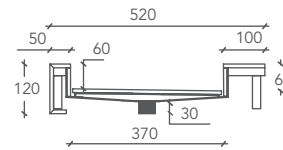

L 160 P 52 H 15 (cm)

I 55 p 37 h 9 (cm)

DFLAT00002

*** Medida lavabo personalizable**

Размер умывальника может быть выбран заказчиком

Cod.

L from 160 to 310 P 52 H 12 (cm)

DFLAT1-CUSTOM

L from 160 to 310 P 52 H 15 (cm)

DFLAT2-CUSTOM

Medidas en milímetros / Размеры указаны в миллиметрах

VISTA SUPERIOR / ВИД С ВЕРХУ

SECCIÓN LATERAL (H= 120mm)

ПОПЕРЕЧНЫЙ РАЗРЕЗ (H= 120мм)

SEZIONE LATERALE (H= 150mm)

ПОПЕРЕЧНЫЙ РАЗРЕЗ (H= 150мм)

VISTA POSTERIOR (H=120 mm) / ВИД С ЗАДИ (H=120 мм)

VISTA POSTERIOR (H=150 mm) / ВИД С ЗАДИ (H=150 мм)

SOPORTES / ОПОРНЫЕ КРОНШТЕЙНЫ

A= agujero Ø 8 SV. Ø 13 por tornillo M6 TSP / A= отверстие Ø 8 SV. Ø 13 для винта M6 TSP

B= agujero Ø 12 pasante para pieza intercalar M8 / B= сквозное отверстие Ø 12 под M8

Estructura inferior del lavabo realizada con perfiles tubulares de hierro y paneles de poliestireno extruido.

Поддерживающая конструкция умывальника выполнена из железных трубчатых профилей и панелей из экструдированного полистирола.