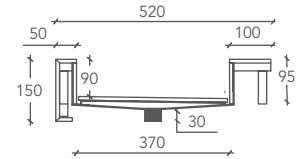

SEZIONE LATERALE (H= 150mm)

ПОПЕРЕЧНЫЙ РАЗРЕЗ (H= 150мм)