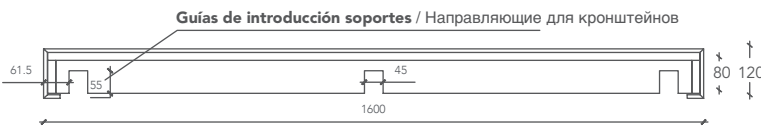

L 160 P 52 H 15 (cm)

I 55 p 37 h 9 (cm)

DFLAT00002

*** Medida lavabo personalizable**

Размер умывальника может быть выбран заказчиком

Cod.

L from 160 to 310 P 52 H 12 (cm)

DFLAT1-CUSTOM

L from 160 to 310 P 52 H 15 (cm)

DFLAT2-CUSTOM

Medidas en milímetros / Размеры указаны в миллиметрах

VISTA SUPERIOR / ВИД С ВЕРХУ

SECCIÓN LATERAL (H= 120mm)

ПОПЕРЕЧНЫЙ РАЗРЕЗ (H= 120мм)

SEZIONE LATERALE (H= 150mm)

ПОПЕРЕЧНЫЙ РАЗРЕЗ (H= 150мм)

VISTA POSTERIOR (H=120 mm) / ВИД С ЗАДИ (H=120 мм)

VISTA POSTERIOR (H=150 mm) / ВИД С ЗАДИ (H=150 мм)

SOPORTES / ОПОРНЫЕ КРОНШТЕЙНЫ

A= agujero Ø 8 SV. Ø 13 por tornillo M6 TSP / A= отверстие Ø 8 SV. Ø 13 для винта M6 TSP

B= agujero Ø 12 pasante para pieza intercalar M8 / B= сквозное отверстие Ø 12 под M8

Estructura inferior del lavabo realizada con perfiles tubulares de hierro y paneles de poliestireno extruido.

Поддерживающая конструкция умывальника выполнена из железных трубчатых профилей и панелей из экструдированного полистирола.