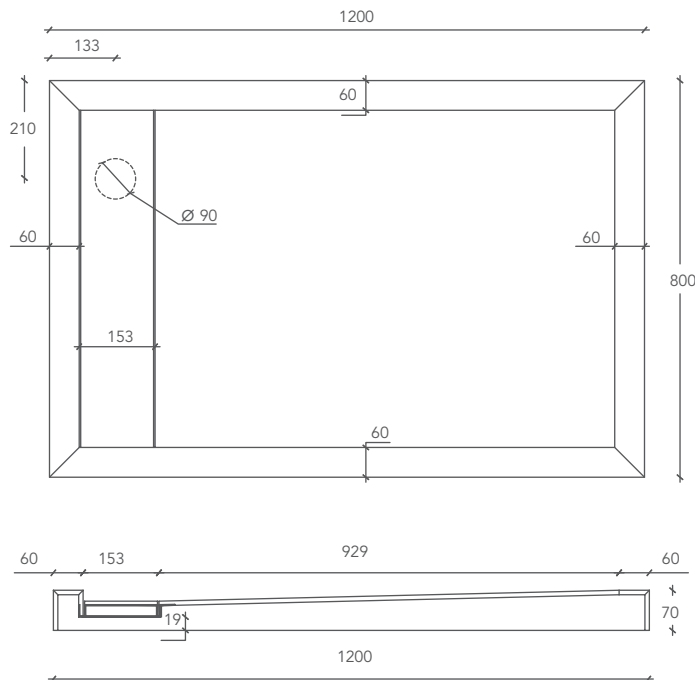

FLOW

DUSCHWANNE / RECEVEUR DE DOUCHE

Abmessungen der Duschwanne
Mesure Receveur de douche

L 120 P 80 H 7 (cm)

Cod.

FLOW000010

*** Individuell gestaltbare Duschwanne**
Receveur de douche personnalisable

L from 70 to 250 P from 70 to 160 H 7 (cm)

Cod.

FLOW1-CUSTOM

Maße in Millimetern / Mesures exprimées en millimètres

ANSICHT VON OBEN / VUE D'EN HAUT

Durchmesser des Bohrung für den Abfluss: 55 mm.
Diamètre du trou d'évacuation : 55 mm.

Inspektionierbares Wassersammelbecken.
Cuvette de récupération des eaux avec accès pour contrôle.

FLOW

* Die Duschwanne Flow kann individuell mit einer Länge zwischen mindestens 70 bis höchstens 250 cm und einer Breite zwischen 70 und 160 cm gewählt werden.
 * La longueur du receveur de douche Flow est personnalisable d'un minimum de 70 à un maximum de 250 cm et sa profondeur de 70 à 160 cm.