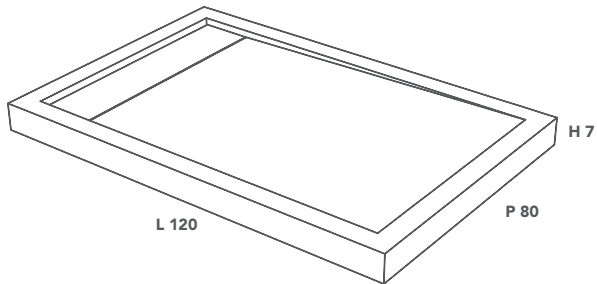

FLOW

DUSCHWANNE / RECEVEUR DE DOUCHE

Abmessungen der Duschwanne
Mesure Receveur de douche

L 120 P 80 H 7 (cm)

Cod.

FLOW000010

*** Individuell gestaltbare Duschwanne**
Receveur de douche personnalisable

L from 70 to 250 P from 70 to 160 H 7 (cm)

Cod.

FLOW1-CUSTOM

Maße in Millimetern / Mesures exprimées en millimètres

ANSICHT VON OBEN / VUE D'EN HAUT

Durchmesser des Bohrung für den Abfluss: 55 mm.
Diamètre du trou d'évacuation : 55 mm.

Inspektionierbares Wassersammelbecken.
Cuvette de récupération des eaux avec accès pour contrôle.

FLOW

* Die Duschwanne Flow kann individuell mit einer Länge zwischen mindestens 70 bis höchstens 250 cm und einer Breite zwischen 70 und 160 cm gewählt werden.
 * La longueur du receveur de douche Flow est personnalisable d'un minimum de 70 à un maximum de 250 cm et sa profondeur de 70 à 160 cm.