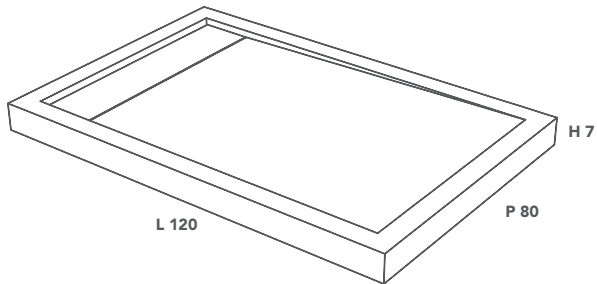

FLOW

PIATTO DOCCIA / SHOWER TRAY

Misura Piatto Doccia
Shower Tray Size

L 120 P 80 H 7 (cm)

Cod.

FLOW000010

*** Piatto Doccia personalizzabile**
Custom Shower Tray Size

L from 70 to 250 P from 70 to 160 H 7 (cm)

Cod.

FLOW1-CUSTOM

Misure espresse in millimetri / Measurements in millimetres

VISTA DALL'ALTO / VIEW FROM ABOVE

Diametro foro di scarico: 55 mm.
Drain hole diameter: 55 mm.

Vaschetta di raccolta acque ispezionabile.
Water tray open for inspection.

Sottostruttura realizzata in poliuretano espanso rivestito con resina rasante.
Substructure made of expanded polyurethane coated with resin skimming.

MATERIALI E FINITURE / MATERIALS & FINISHES

Tutti i complementi e accessori ItalgranitiLIVE sono realizzati con la gamma di lastre in gres porcellanato Mega spessore 6 mm.

FLOW

* La lunghezza del piatto doccia Flow è personalizzabile da un minimo di 70 ad un massimo di 250 cm. e la sua profondità da 70 a 160 cm.

* The length of the Drop shower tray can be customised from a minimum of 70 to a maximum of 250 cm, with a depth from 70 to 160 cm.