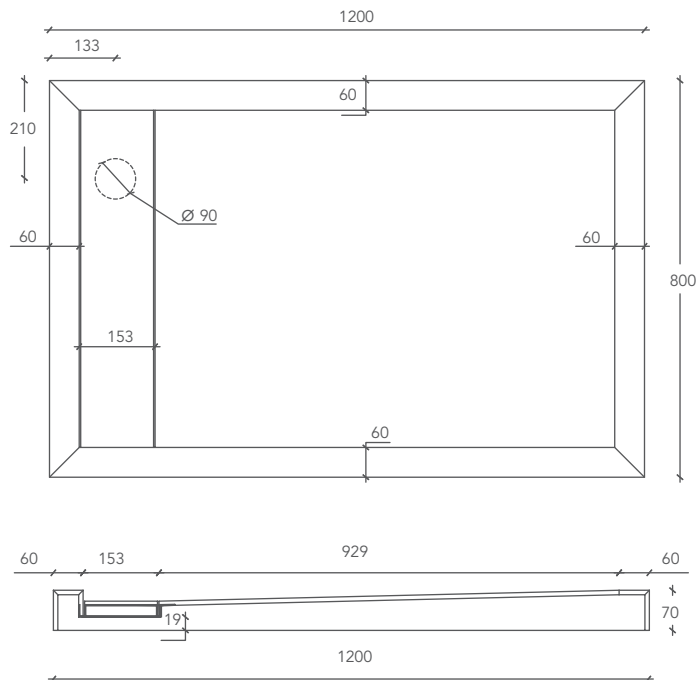

FLOW

PIATTO DOCCIA / SHOWER TRAY

Misura Piatto Doccia
Shower Tray Size

L 120 P 80 H 7 (cm)

Cod.

FLOW000010

*** Piatto Doccia personalizzabile**
Custom Shower Tray Size

L from 70 to 250 P from 70 to 160 H 7 (cm)

Cod.

FLOW1-CUSTOM

Misure espresse in millimetri / Measurements in millimetres

VISTA DALL'ALTO / VIEW FROM ABOVE

Diametro foro di scarico: 55 mm.
Drain hole diameter: 55 mm.

Vaschetta di raccolta acque ispezionabile.
Water tray open for inspection.

Sottostruttura realizzata in poliuretano espanso rivestito con resina rasante.
Substructure made of expanded polyurethane coated with resin skimming.

MATERIALI E FINITURE / MATERIALS & FINISHES

Tutti i complementi e accessori ItalgranitiLIVE sono realizzati con la gamma di lastre in gres porcellanato Mega spessore 6 mm.

FLOW

* La lunghezza del piatto doccia Flow è personalizzabile da un minimo di 70 ad un massimo di 250 cm. e la sua profondità da 70 a 160 cm.

* The length of the Drop shower tray can be customised from a minimum of 70 to a maximum of 250 cm, with a depth from 70 to 160 cm.